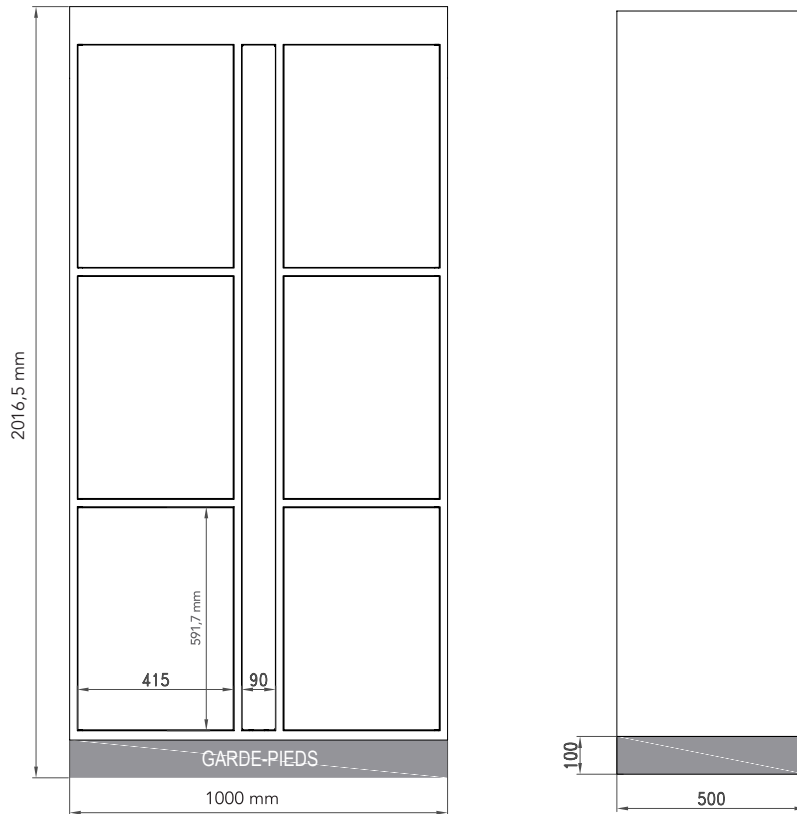

POURQUOI

SNAILE CANADA ?

Scannez le code QR pour en savoir plus !

Canada's Parcel Locker Company
La société de casiers intelligents du Canada

EXPANSION (EN OPTION) À 6 PORTES (1000 mm)

Doit être connectée à une unité principale.

Résistance au feu selon la norme canadienne
CAN/ULC-S102

Homologation de sécurité électrique pour le
Canada CSA C22.2 No.62368-1:19

Des caméras IP, NVR (enregistreur vidéo sur
réseau) et trou d'épingle sont incluses avec
l'unité principale — elles seront installées
pour visionner l'ensemble de l'installation

Dégagement avec le mur désiré pour faciliter
l'installation — peut-être de zéro

Dégagement de 25 mm à l'arrière

Dégagement de 25 mm sur le côté

Dégagement de 25 mm au plafond

Dégagement de 25 mm au plafond au-dessus
des caméras (si des caméras sont installées)

Les extensions sont connectées à
l'unité principale avec une connexion basse
tension 24 V et une connexion Ethernet —
installées par Snaile

CONFIDENTIEL