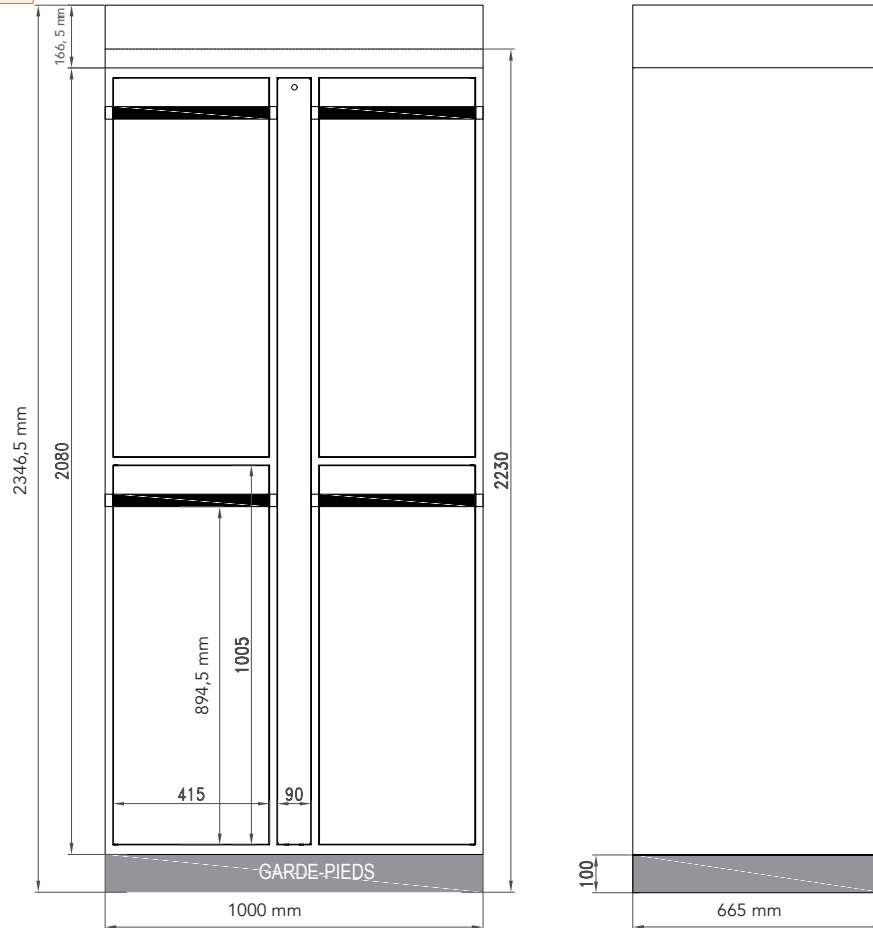

POURQUOI

SNAILE CANADA ?

Scannez le code QR pour en savoir plus !

Canada's Parcel Locker Company
La société de casiers intelligents du Canada

EXPANSION MODULE À LINGE (EN OPTION) À 4 PORTES (1000 MM)

Dégagement avec le mur

Dégagement de 25 mm à l'arrière

Dégagement de 25 mm sur le côté

Dégagement de 25 mm au plafond

CONFIDENTIEL