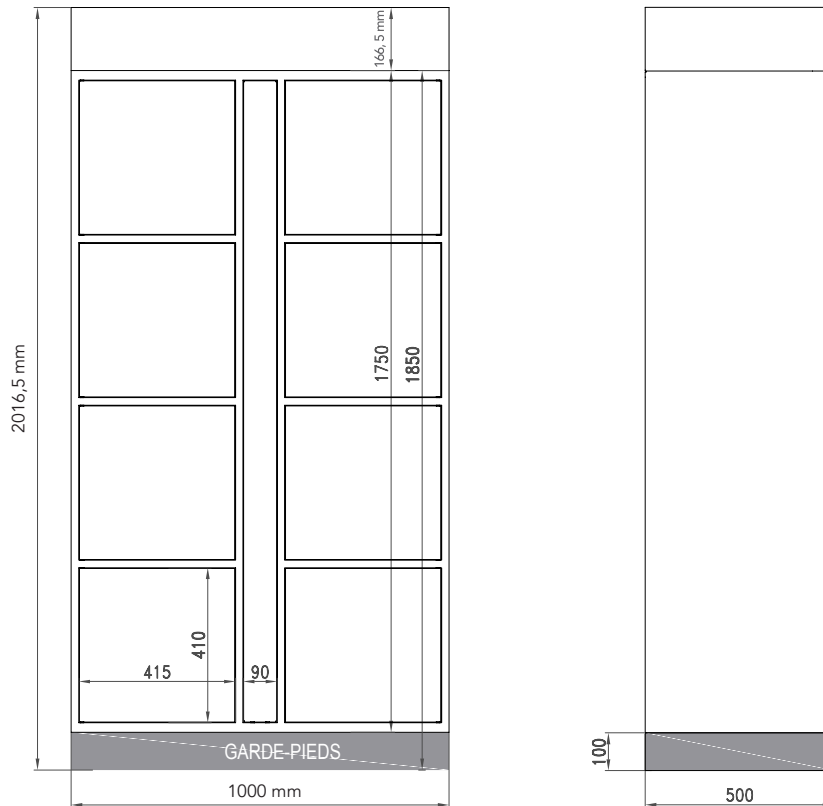

POURQUOI
SNAILE CANADA ?

Scannez le code QR
pour en savoir plus !

Canada's Parcel Locker Company
La société de casiers intelligents du Canada

**EXPANSION (EN OPTION) À 8 PORTES
(1000 MM)**

Doit être connectée à une unité principale.

Résistance au feu selon la norme canadienne
CAN/ULC-S102

Homologation de sécurité électrique pour le
Canada CSA C22.2 No.62368-1:19

Des caméras IP, NVR (enregistreur vidéo sur
réseau) et trou d'épingle sont incluses avec
l'unité principale — elles seront installées
pour visionner l'ensemble de l'installation

Dégagement avec le mur désiré pour faciliter
l'installation — peut-être de zéro

Dégagement de 25 mm à l'arrière

Dégagement de 25 mm sur le côté

Dégagement de 25 mm au plafond

Dégagement de 25 mm au plafond au-dessus
des caméras (si des caméras sont installées)