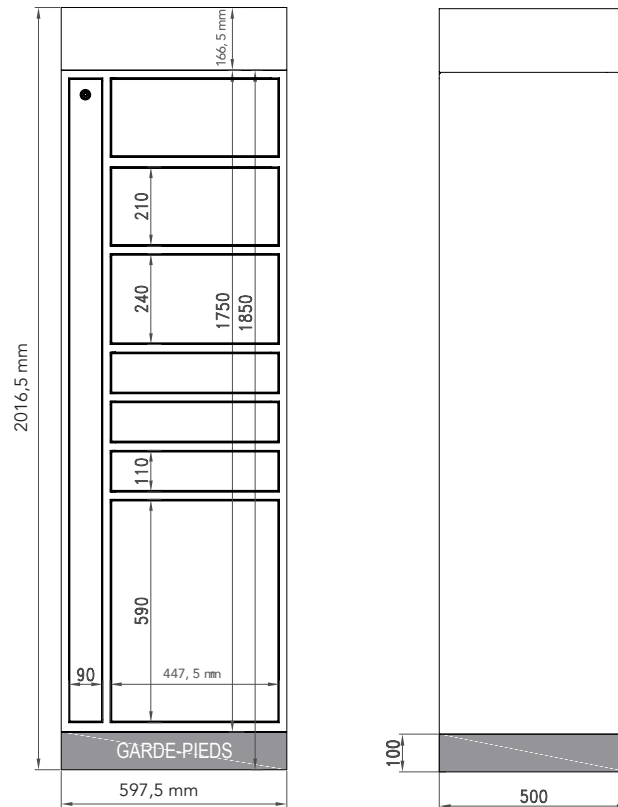

POURQUOI

SNAILE CANADA ?

Scannez le code QR pour en savoir plus !

Canada's Parcel Locker Company
La société de casiers intelligents du Canada

EXPANSION (EN OPTION) À 7 PORTES (597.5 mm)

Doit être connectée à une unité principale.

Résistance au feu selon la norme canadienne
CAN/ULC-S102

Homologation de sécurité électrique pour le
Canada CSA C22.2 No.62368-1:19

Des caméras IP, NVR (enregistreur vidéo sur
réseau) et trou d'épingle sont incluses avec
l'unité principale — elles seront installées
pour visionner l'ensemble de l'installation

Dégagement avec le mur désiré pour faciliter
l'installation — peut-être de zéro

Dégagement de 25 mm à l'arrière

Dégagement de 25 mm sur le côté

Dégagement de 25 mm au plafond

Dégagement de 25 mm au plafond au-dessus
des caméras (si des caméras sont installées)