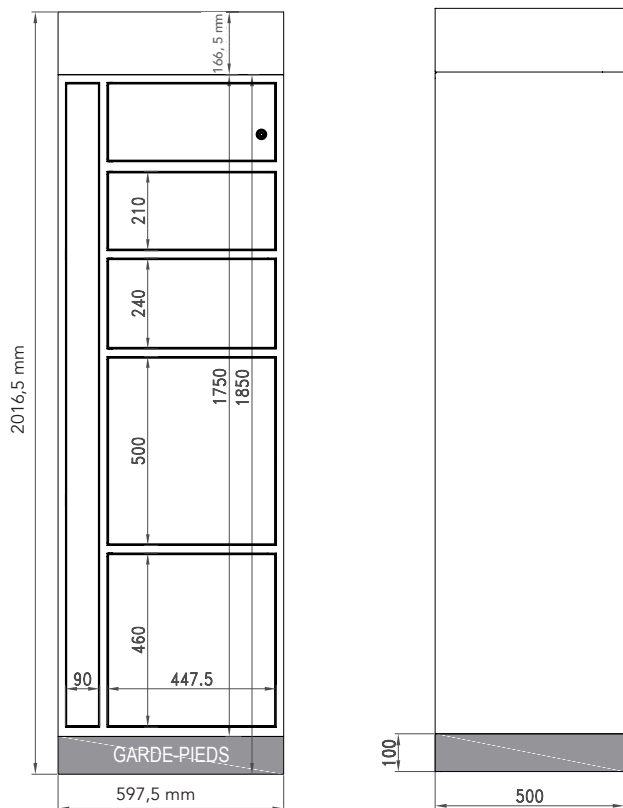

POURQUOI

SNAILE CANADA ?

Scannez le code QR pour en savoir plus !

Canada's Parcel Locker Company
La société de casiers intelligents du Canada

EXPANSION (EN OPTION) À 5 PORTES (597.5 MM)

Doit être connectée à une unité principale.

Résistance au feu selon la norme canadienne
CAN/ULC-S102

Homologation de sécurité électrique pour le
Canada CSA C22.2 No.62368-1:19

Des caméras IP, NVR (enregistreur vidéo sur
réseau) et trou d'épingle sont incluses avec
l'unité principale — elles seront installées
pour visionner l'ensemble de l'installation

Dégagement avec le mur désiré pour faciliter
l'installation — peut-être de zéro

Dégagement de 25 mm à l'arrière

Dégagement de 25 mm sur le côté

Dégagement de 25 mm au plafond

Dégagement de 25 mm au plafond au-dessus
des caméras (si des caméras sont installées)