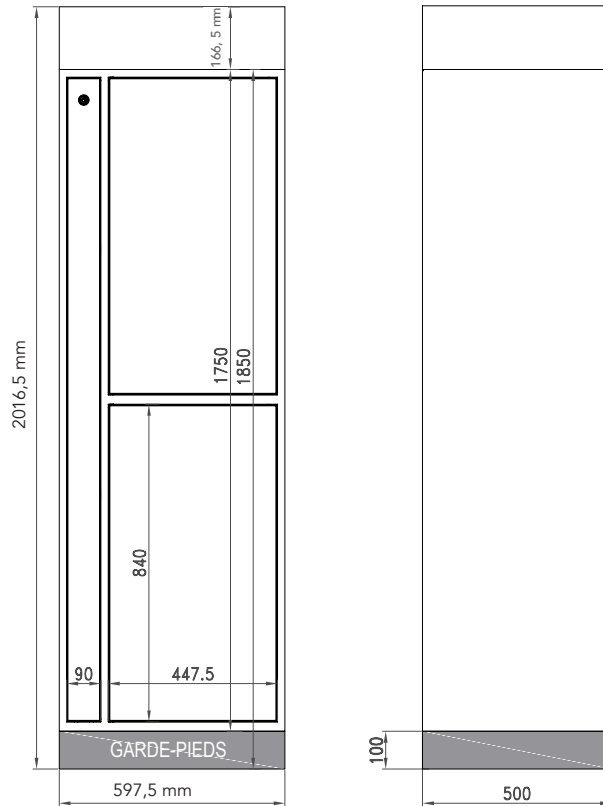

POURQUOI

SNAILE CANADA ?

Scannez le code QR pour en savoir plus !

Canada's Parcel Locker Company
La société de casiers intelligents du Canada

EXPANSION (EN OPTION) À 2 PORTES (597.5 mm)

Doit être connectée à une unité principale.

Résistance au feu selon la norme canadienne
CAN/ULC-S102

Homologation de sécurité électrique pour le
Canada CSA C22.2 No.62368-1:19

Des caméras IP, NVR (enregistreur vidéo sur
réseau) et trou d'épingle sont incluses avec
l'unité principale — elles seront installées
pour visionner l'ensemble de l'installation

Dégagement avec le mur désiré pour faciliter
l'installation — peut-être de zéro

Dégagement de 25 mm à l'arrière

Dégagement de 25 mm sur le côté

Dégagement de 25 mm au plafond

Dégagement de 25 mm au plafond au-dessus
des caméras (si des caméras sont installées)