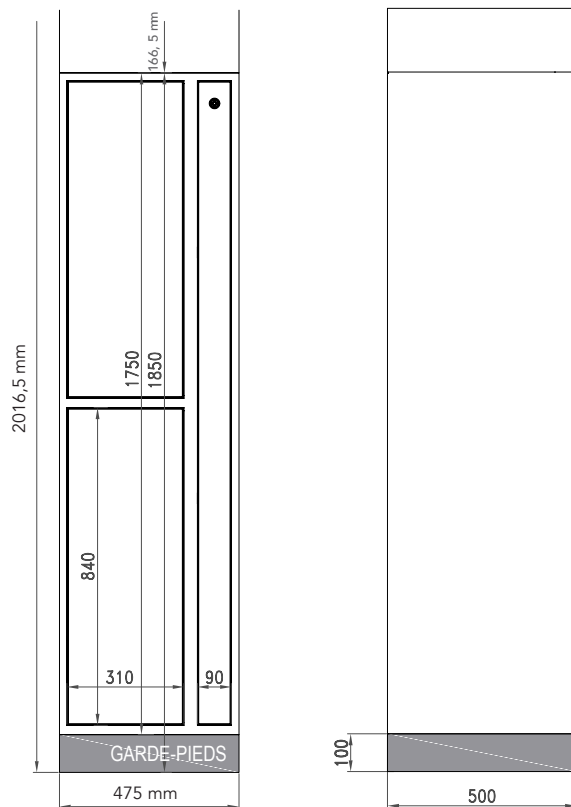

POURQUOI

SNAILE CANADA ?

Scannez le code QR pour en savoir plus !

Canada's Parcel Locker Company
La société de casiers intelligents du Canada

EXPANSION (EN OPTION) À 2 PORTES (475 MM)

Doit être connectée à une unité principale.

Résistance au feu selon la norme canadienne
CAN/ULC-S102

Homologation de sécurité électrique pour le
Canada CSA C22.2 No.62368-1:19

Des caméras IP, NVR (enregistreur vidéo sur
réseau) et trou d'épingle sont incluses avec
l'unité principale — elles seront installées
pour visionner l'ensemble de l'installation

Dégagement avec le mur désiré pour faciliter
l'installation — peut-être de zéro

Dégagement de 25 mm à l'arrière

Dégagement de 25 mm sur le côté

Dégagement de 25 mm au plafond

Dégagement de 25 mm au plafond au-dessus
des caméras (si des caméras sont installées)