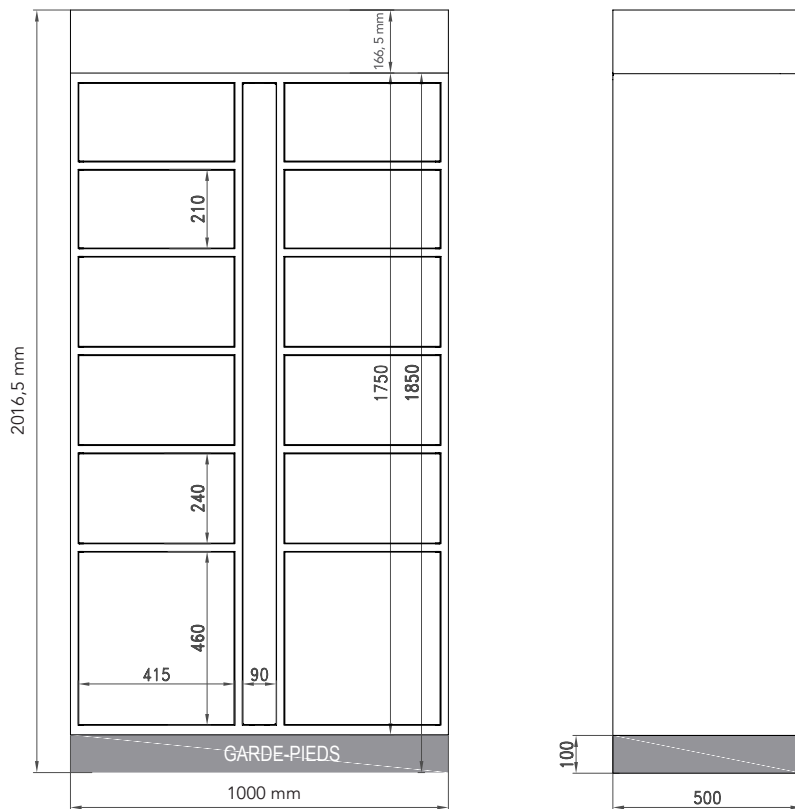

POURQUOI

SNAILE CANADA ?

Scannez le code QR pour en savoir plus !

Canada's Parcel Locker Company
La société de casiers intelligents du Canada

EXPANSION (EN OPTION) À 12 PORTES (1000 MM)

Doit être connectée à une unité principale.

Résistance au feu selon la norme canadienne
CAN/ULC-S102

Homologation de sécurité électrique pour le
Canada CSA C22.2 No.62368-1:19

Des caméras IP, NVR (enregistreur vidéo sur
réseau) et trou d'épingle sont incluses avec
l'unité principale — elles seront installées
pour visionner l'ensemble de l'installation

Dégagement avec le mur désiré pour faciliter
l'installation — peut-être de zéro

Dégagement de 25 mm à l'arrière

Dégagement de 25 mm sur le côté

Dégagement de 25 mm au plafond

Dégagement de 25 mm au plafond au-dessus
des caméras (si des caméras sont installées)