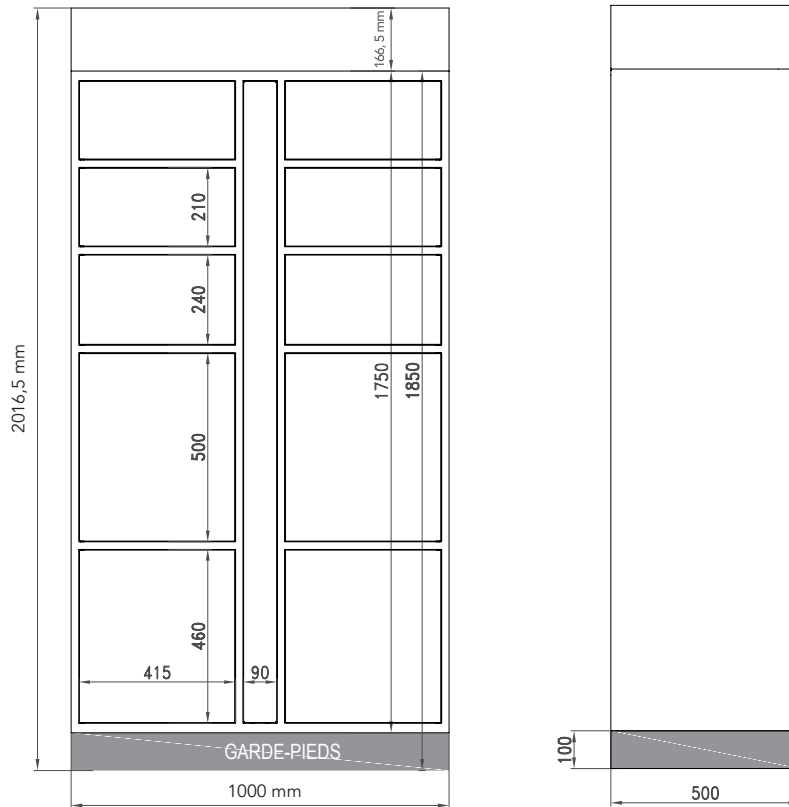

POURQUOI

SNAILE CANADA ?

Scannez le code QR pour en savoir plus !

Canada's Parcel Locker Company
La société de casiers intelligents du Canada

EXPANSION (EN OPTION) À 10 PORTES (1000 MM)

Doit être connectée à une unité principale.

Résistance au feu selon la norme canadienne
CAN/ULC-S102

Homologation de sécurité électrique pour le
Canada CSA C22.2 No.62368-1:19

Des caméras IP, NVR (enregistreur vidéo sur
réseau) et trou d'épingle sont incluses avec
l'unité principale — elles seront installées
pour visionner l'ensemble de l'installation

Dégagement avec le mur désiré pour faciliter
l'installation — peut-être de zéro

Dégagement de 25 mm à l'arrière

Dégagement de 25 mm sur le côté

Dégagement de 25 mm au plafond

Dégagement de 25 mm au plafond au-dessus
des caméras (si des caméras sont installées)

Les extensions sont connectées à
l'unité principale avec une connexion basse
tension 24 V et une connexion Ethernet —
installées par Snaile

CONFIDENTIEL