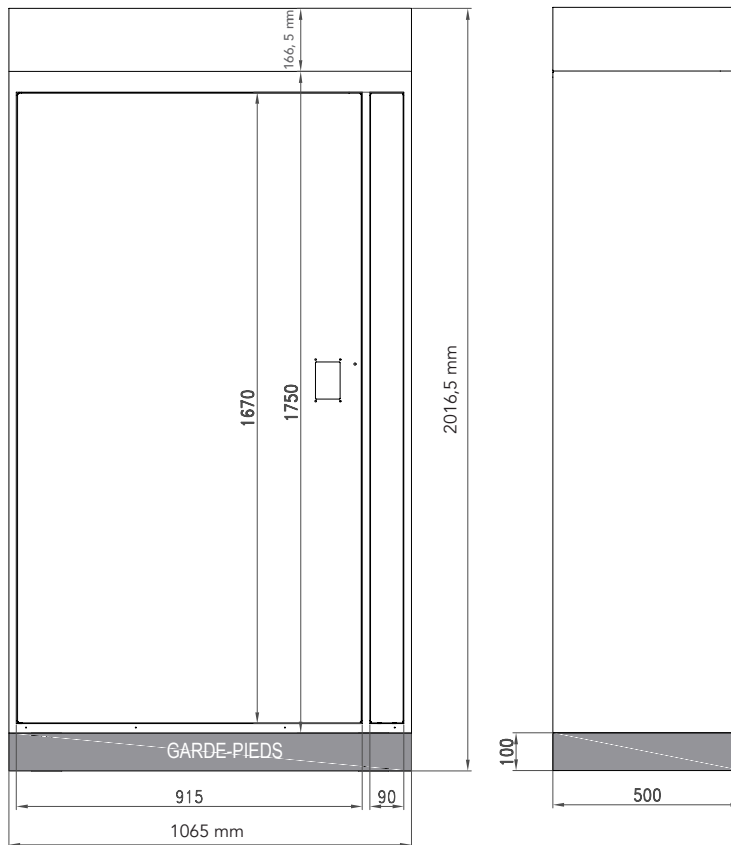

POURQUOI

SNAILE CANADA ?

Scannez le code QR pour en savoir plus !

Canada's Parcel Locker Company
La société de casiers intelligents du Canada

EXPANSION (EN OPTION) À 1 PORTE (1065 mm)

Doit être connectée à une unité principale.

Résistance au feu selon la norme canadienne
CAN/ULC-S102

Homologation de sécurité électrique pour le
Canada CSA C22.2 No.62368-1:19

Des caméras IP, NVR (enregistreur vidéo sur
réseau) et trou d'épingle sont incluses avec
l'unité principale — elles seront installées
pour visionner l'ensemble de l'installation

Dégagement avec le mur désiré pour faciliter
l'installation — peut-être de zéro

Dégagement de 25 mm à l'arrière

Dégagement de 25 mm sur le côté

Dégagement de 25 mm au plafond

Dégagement de 25 mm au plafond au-dessus
des caméras (si des caméras sont installées)

Les extensions sont connectées à
l'unité principale avec une connexion basse
tension 24 V et une connexion Ethernet —
installées par Snaile

CONFIDENTIEL